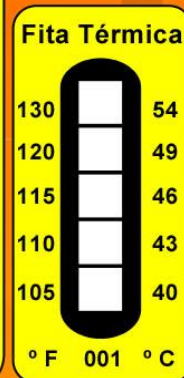

Salvi Casagrande
Medição e Automatização. Qualidade Absoluta.

FITAS TÉRMICAS SALFICHERM[®]

10 NÍVEIS

8 NÍVEIS

5 NÍVEIS

**& CLASSE
RELOGIO**

4 NÍVEIS

& 4 MINI

2 NÍVEIS

1 NÍVEL

FITAS TÉRMICAS SALFITHERM[®]

Fitas termométricas auto-colantes SALFITHERM, para medição entre 40°C/100°F a 260°C/500°F em superfície de pequenas peças ou em movimento, com 1,2,3,4,5,8 ou 10 níveis de temperaturas, resistentes a água, óleo e outras substâncias químicas.

EXEMPLOS DE APLICACAO

10
NÍVEIS

Fita Térmica		Fita Térmica		Fita Térmica		Fita Térmica	
180	82	280	138	380	193	500	260
170	77	270	132	370	188	490	254
160	71	260	127	360	182	480	249
150	66	250	121	350	177	465	241
140	60	240	116	340	171	450	232
130	54	230	110	330	166	435	224
120	49	220	104	320	160	420	216
115	46	210	99	310	154	410	210
110	43	200	93	300	149	400	204
100	40	190	88	290	143	390	199
° F 001 ° C		° F 002 ° C		° F 003 ° C		° F 004 ° C	

Tamanho Real

8
NÍVEIS

Fita Térmica		Fita Térmica		Fita Térmica		Fita Térmica		Fita Térmica	
160	71	240	116	320	160	400	260	500	260
150	66	230	110	310	154	390	254	490	254
140	60	220	104	300	149	380	249	480	249
130	54	210	99	290	143	370	241	465	241
120	49	200	93	280	138	360	232	450	232
115	46	190	88	270	132	350	224	435	224
110	43	180	82	260	127	340	216	420	216
105	40	170	77	250	121	330	210	410	210
° F 001 ° C		° F 002 ° C		° F 003 ° C		° F 004 ° C		° F 005 ° C	