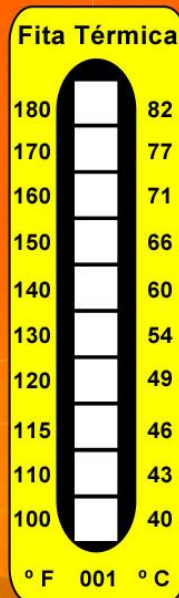

Salvi Casagrande
Medição e Automatização. Qualidade Absoluta.

FITAS TÉRMICAS SALFICHERM[®]

10 NÍVEIS

8 NÍVEIS

5 NÍVEIS

**& CLASSE
RELOGIO**

4 NÍVEIS

& 4 MINI

2 NÍVEIS

1 NÍVEL

FITAS TÉRMICAS SALFITHERM[®]

Fitas termométricas auto-colantes SALFITHERM, para medição entre 40°C/100°F a 260°C/500°F em superfície de pequenas peças ou em movimento, com 1,2,3,4,5,8 ou 10 níveis de temperaturas, resistentes a água, óleo e outras substâncias químicas.

EXEMPLOS DE APLICACAO

10
NÍVEIS

Fita Térmica		Fita Térmica		Fita Térmica		Fita Térmica	
180	82	280	138	380	193	500	260
170	77	270	132	370	188	490	254
160	71	260	127	360	182	480	249
150	66	250	121	350	177	465	241
140	60	240	116	340	171	450	232
130	54	230	110	330	166	435	224
120	49	220	104	320	160	420	216
115	46	210	99	310	154	410	210
110	43	200	93	300	149	400	204
100	40	190	88	290	143	390	199
° F 001 ° C		° F 002 ° C		° F 003 ° C		° F 004 ° C	

Tamanho Real

8
NÍVEIS

Fita Térmica		Fita Térmica		Fita Térmica		Fita Térmica		Fita Térmica	
160	71	240	116	320	160	400	260	500	260
150	66	230	110	310	154	390	254	490	254
140	60	220	104	300	149	380	249	480	249
130	54	210	99	290	143	370	241	465	241
120	49	200	93	280	138	360	232	450	232
115	46	190	88	270	132	350	224	435	224
110	43	180	82	260	127	340	216	420	216
105	40	170	77	250	121	330	210	410	210
° F 001 ° C		° F 002 ° C		° F 003 ° C		° F 004 ° C		° F 005 ° C	