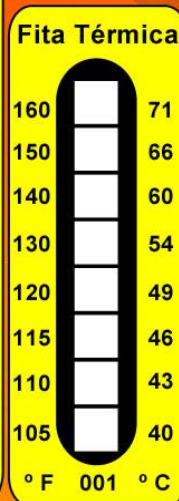

Salvi Casagrande
Medição e Automatização. Qualidade Absoluta.

FITAS TÉRMICAS SALFICHERM[®]

10 NÍVEIS

8 NÍVEIS

5 NÍVEIS

**& CLASSE
RELOGIO**

4 NÍVEIS

& 4 MINI

2 NÍVEIS

1 NÍVEL

FITAS TÉRMICAS SALFITHERM[®]

Fitas termométricas auto-colantes SALFITHERM, para medição entre 40°C/100°F a 260°C/500°F em superfície de pequenas peças ou em movimento, com 1,2,3,4,5,8 ou 10 níveis de temperaturas, resistentes a água, óleo e outras substâncias químicas.

EXEMPLOS DE APLICACAO

10
NÍVEIS

Fita Térmica		Fita Térmica		Fita Térmica		Fita Térmica	
180	82	280	138	380	193	500	260
170	77	270	132	370	188	490	254
160	71	260	127	360	182	480	249
150	66	250	121	350	177	465	241
140	60	240	116	340	171	450	232
130	54	230	110	330	166	435	224
120	49	220	104	320	160	420	216
115	46	210	99	310	154	410	210
110	43	200	93	300	149	400	204
100	40	190	88	290	143	390	199
° F 001 ° C		° F 002 ° C		° F 003 ° C		° F 004 ° C	

Tamanho Real

8
NÍVEIS

Fita Térmica		Fita Térmica		Fita Térmica		Fita Térmica		Fita Térmica	
160	71	240	116	320	160	400	260	500	260
150	66	230	110	310	154	390	254	490	254
140	60	220	104	300	149	380	249	480	249
130	54	210	99	290	143	370	241	465	241
120	49	200	93	280	138	360	232	450	232
115	46	190	88	270	132	350	224	435	224
110	43	180	82	260	127	340	216	420	216
105	40	170	77	250	121	330	210	410	210
° F 001 ° C		° F 002 ° C		° F 003 ° C		° F 004 ° C		° F 005 ° C	