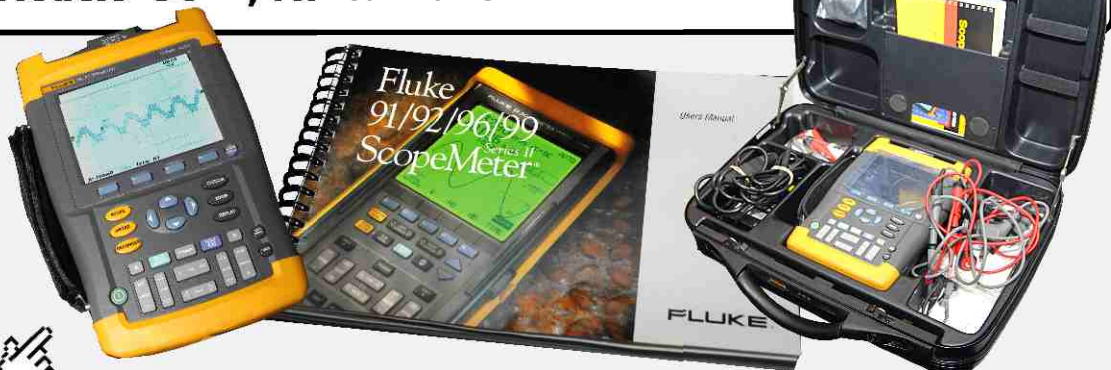

Salvi Casagrande

Medição e Automatização. Qualidade Absoluta.

MEDIDOR/INDICADOR DIGITAL DE GRANDEZAS ELÉTRICAS

Cód. 59/134

Scopemeter medidor/indicador digital gráfico de grandezas elétricas, taxa mínima de amostragem 1gs/s, display lcd policromático, tempo de gravação máxima no modo osciloscópio 1.200 pontos por entrada, modo scope record 27.500 pontos por entrada, duas entradas mais dmm externo isolado, acoplado a multímetro true-rms, alimentação por bateria ni mh du, alimentador AC, dimensões 256 x 169 x 64 mm, comunicação RS-232 óptica. Largura de banda 100 M.Hz, medição de corrente, tensão, resistência, continuidade sonora, diodo e temperatura, sensibilidade de entrada 5mV/DIV...100V/DIV.

Modelo 96, Marca Fluke**

Para mais informações clique sobre a imagem

www.salvicasagrande.com.br

• Rua Florêncio de Abreu, 605
• Tel: 55 11 3327-0033 • Fax: 55 11 3327-0155
vendas@salvicasagrande.com.br

A SALVI CASAGRANDE MEDIÇÃO E AUTOMATIZAÇÃO LTDA,
se reserva ao direito de alterar as informações neste anúncio sem aviso prévio.